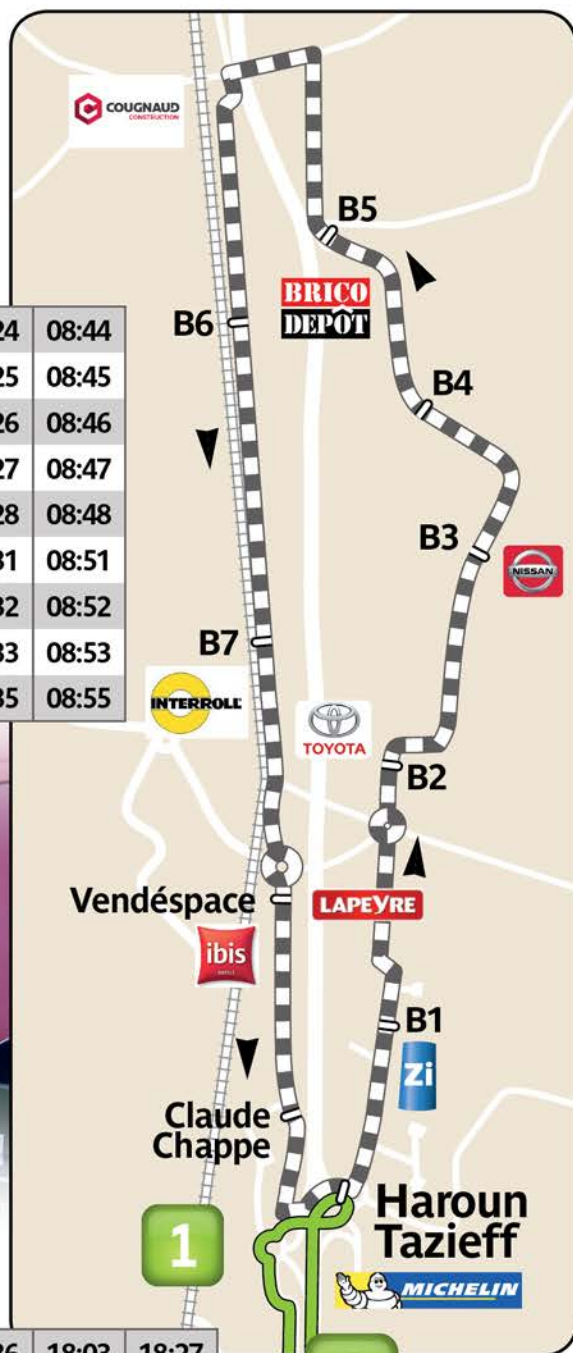

## La Navette Beaupuy

en correspondance avec la ligne **1** à l'arrêt **Haroun Tazieff**

### Navettes du matin

Départ navette à :

HAROUN TAZIEFF	07:22	07:44	08:02	08:24	08:44
BEAUPUY 1	07:23	07:45	08:03	08:25	08:45
BEAUPUY 3	07:24	07:46	08:04	08:26	08:46
BEAUPUY 4	07:25	07:47	08:05	08:27	08:47
BEAUPUY 5	07:26	07:48	08:06	08:28	08:48
BEAUPUY 6	07:29	07:51	08:09	08:31	08:51
VENDESPACE	07:30	07:52	08:10	08:32	08:52
CLAUDE CHAPPE	07:31	07:53	08:11	08:33	08:53
HAROUN TAZIEFF	07:33	07:55	08:13	08:35	08:55

### Navettes du soir

Départ navette à :

HAROUN TAZIEFF	16:33	16:46	17:11	17:36	18:03	18:27
BEAUPUY 1	16:34	16:47	17:12	17:37	18:04	18:28
BEAUPUY 3	16:35	16:48	17:13	17:38	18:05	18:29
BEAUPUY 4	16:36	16:49	17:14	17:39	18:06	18:30
BEAUPUY 5	16:37	16:50	17:15	17:40	18:07	18:31
BEAUPUY 6	16:40	16:53	17:18	17:43	18:10	18:34
VENDESPACE	16:41	16:54	17:19	17:44	18:11	18:35
CLAUDE CHAPPE	16:42	16:55	17:20	17:45	18:12	18:36
HAROUN TAZIEFF	16:44	16:57	17:22	17:47	18:14	18:38